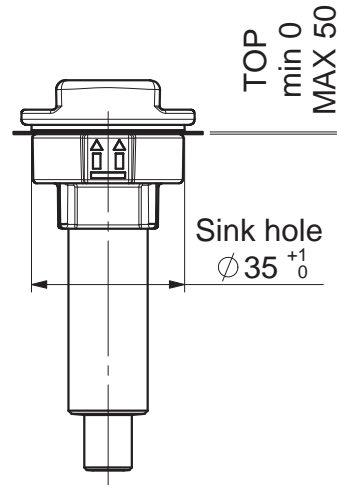

		Manopola Handle Drehknopf	Finitura Finish Fertigungsgrad
Classico Classic Klassisch		Daytona 	Satinata Satin Satiniert
		Denver 	or Lucida Glossy Glaenzed
Doppio Double Doppelt		Daytona 	Satinata Satin Satiniert
		Denver 	or Lucida Glossy Glaenzed