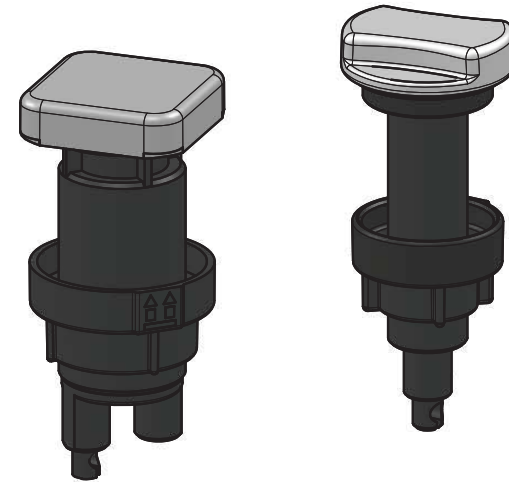

		Manopola Handle Drehknopf	Finitura Finish Fertigungsgrad
Classico Classic Klassisch		Daytona 	Satinata Satin Satiniert
		Denver 	or Lucida Glossy Glaenzed
Doppio Double Doppelt		Daytona 	Satinata Satin Satiniert
		Denver 	or Lucida Glossy Glaenzed

**ALBA2MPM**  
 engineering for plastic  
 Via Monticella, 14  
 Rodengo Saiano (BS)  
 25050 ITALY  
 tel. +390306811045  
 info@alba2.com  
 www.alba2.com

ITA	Azionamento Pop-up
ENG	Assembled Pop-Up
DEU	Montiertes Drehbetaetigung
<small>A termine di legge ci riserviamo la proprietà di questo disegno con divieto di riprodurlo o renderlo comunque noto a terzi senza nostra autorizzazione scritta        In compliance with the law we reserve ourselves the propriety of this drawing and prohibit its reproduction and/or release to third parties without our authorisation.</small>	